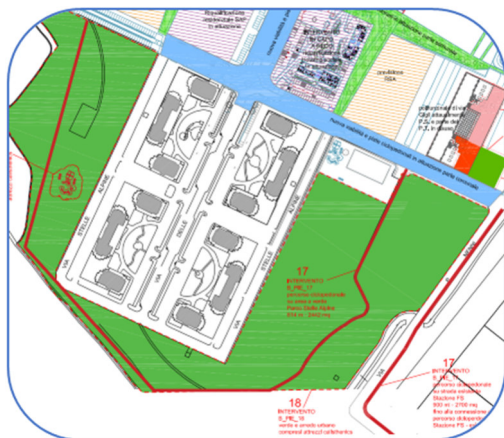

SPAZI COLLETTIVI E CONNESSIONI

- Progettazione partecipata della sistemazione a verde
- Implementazione di molteplici funzioni: connettive, ricreative, paesaggistiche e sportive.
- Forme di co-gestione del verde nell'alveo del processo di partecipazione consolidato con il Comitato di Quartiere delle Rose

Riqualificazione del parco urbano del quartiere delle Rose (parco delle Stelle Alpine) ed il completamento dei corridoi verdi previsti nel quartiere da realizzarsi in sinergia con il completamento dei collegamenti ciclabili. L'intervento prevede il posizionamento di nuove zone di sosta ombreggiate e l'installazione di attrezzi per calisthenics.

Superficie complessiva: 60.000 mq Numero alloggi: -- Spazi pubblici: 60.000 mq
 Costo totale: 80.000 € Finanziamento PNRR: 77.500 €
 Fine lavori: marzo 2026

PIEVE EMANUELE

Finanziato dall'Unione europea NextGenerationEU